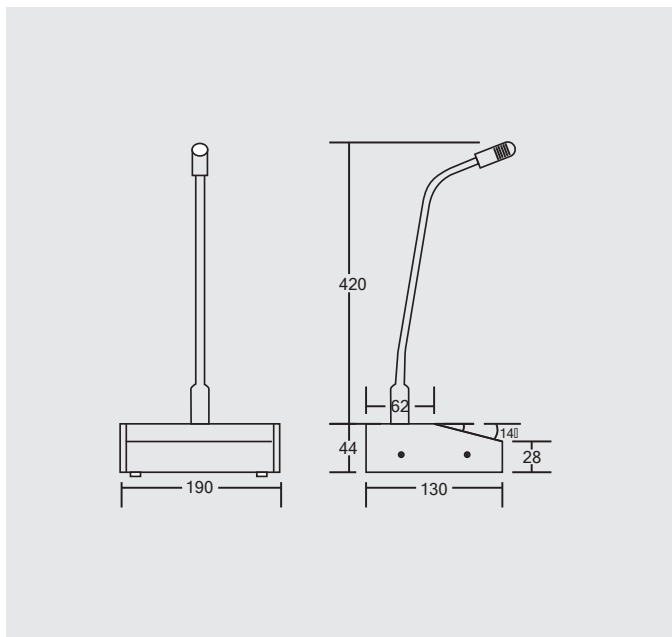

# T-521A

## Pulpit Mikrofonowy (GONG)

### Specyfikacja Parametrów

Model	T-521A
Rodzaj	Pojemnościowy
Pasma	50Hz-13.5kHz
Impedancja	600 Ohm
Czułość	-62dB
Wymiary	190x130x420mm
Masa	1.4kg
Zasilanie	Zasilacz 9V lub bateria 6F22 (9V)